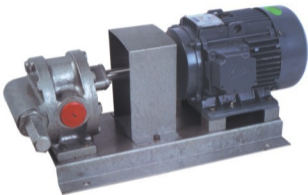

# ALFA PUMPS & SYSTEMS

<b>Model</b>	<b>: AP 100</b>
<b>Capacity</b>	<b>: 100 lpm</b>
<b>Max. Pressure</b>	<b>: 10kg/cm<sup>2</sup></b>
<b>Motor</b>	<b>: 2hp</b>
<b>RPM</b>	<b>: 1440</b>

Rotary Gear Pumps Manufacturers